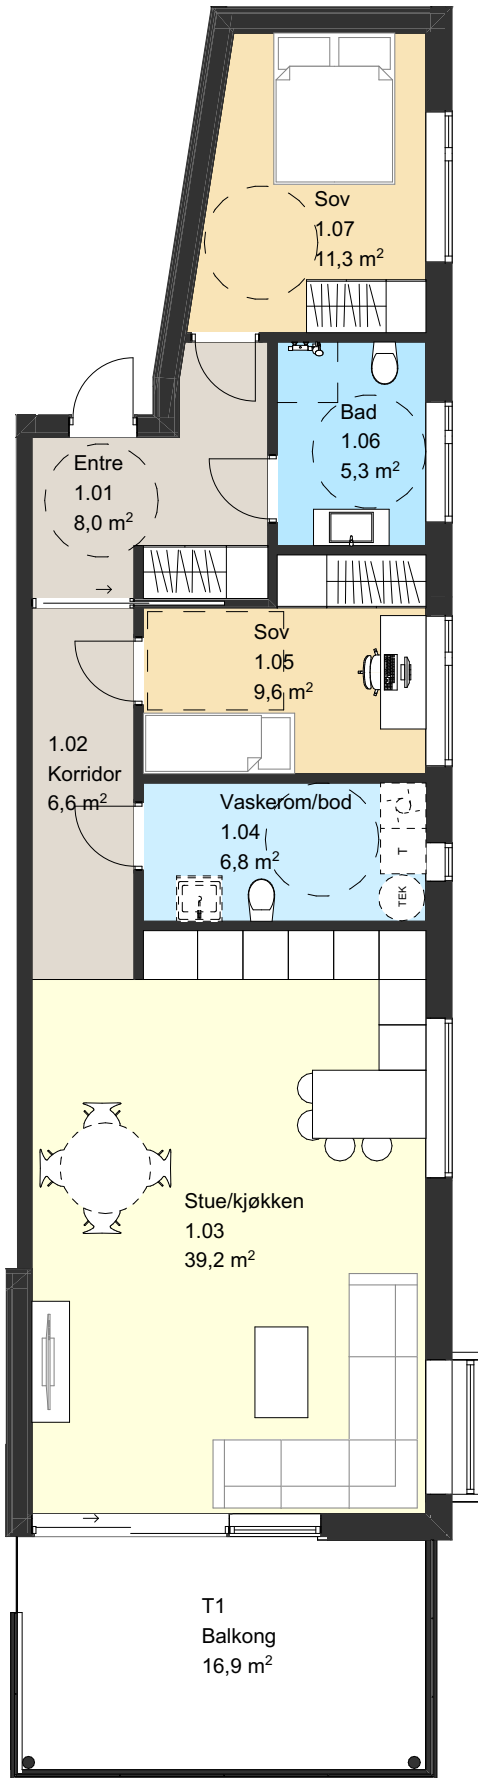

LEILIGHET 1

NETTOAREAL:

Romliste		
Romnummer	Romnavn	Areal
1.01	Entre	8,0 m ²
1.02	Korridor	6,6 m ²
1.03	Stue/kjøkken	39,2 m ²
1.04	Vask/bod	6,8 m ²
1.05	Sov	9,6 m ²
1.06	Bad	5,3 m ²
1.07	Sov	11,3 m ²

Leilighet 1: 7 86,8 m²

Antall rom: 7

B1	Bod i underetasje	6,1 m ²
T1	Balkong	16,9 m ²

L1: 2 23,0 m²

Antall rom: 2

P-rom = 86,8 m²

S-rom = 6,1 m²

BRA = 96,1 m²

BELIGGENHET I BYGNING

ETG. 1

(Salgstegninger med forbehold om mindre justeringer.)

Tegning: Leilighet 1 Blokk Solstranda 89 Solstrandvegen 89 6264 Tennfjord	Prosjektnr. 701	Dato opprettet 10.12.20	Gnr./Bnr. 373/33	Mål 1:100, 1:296,22, 1:1 A4	Tegningsnr. A71-101
	Fase. Salgstegninger	Sign.	Kontroll:	Godkjent	Rev. ID