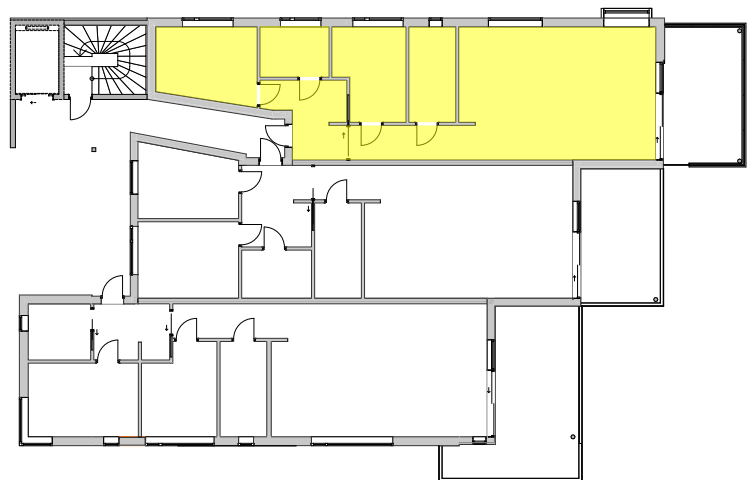

LEILIGHET 1

NETTOAREAL:

Romliste		
Romnummer	Romnavn	Areal
1.01	Entre	8,0 m ²
1.02	Korridor	6,6 m ²
1.03	Stue/kjøkken	39,2 m ²
1.04	Vask/bod	6,8 m ²
1.05	Sov	9,6 m ²
1.06	Bad	5,3 m ²
1.07	Sov	11,3 m ²

Leilighet 1: 7 86,8 m²

Antall rom: 7

B1	Bod i underetasje	6,1 m ²
T1	Balkong	16,9 m ²

L1: 2 23,0 m²

Antall rom: 2

P-rom = 86,8 m²

S-rom = 6,1 m²

BRA = 96,1 m²

BELIGGENHET I BYGNING

ETG. 1

(Salgstegninger med forbehold om mindre justeringer.)

Tegning: Leilighet 1 Blokk Solstranda 89 Solstrandvegen 89 6264 Tennfjord	Prosjektnr. 701	Dato opprettet 10.12.20	Gnr./Bnr. 373/33	Mål 1:100, 1:296,22, 1:1 A4	Tegningsnr. A71-101
	Fase. Salgstegninger	Sign.	Kontroll:	Godkjent	Rev. ID